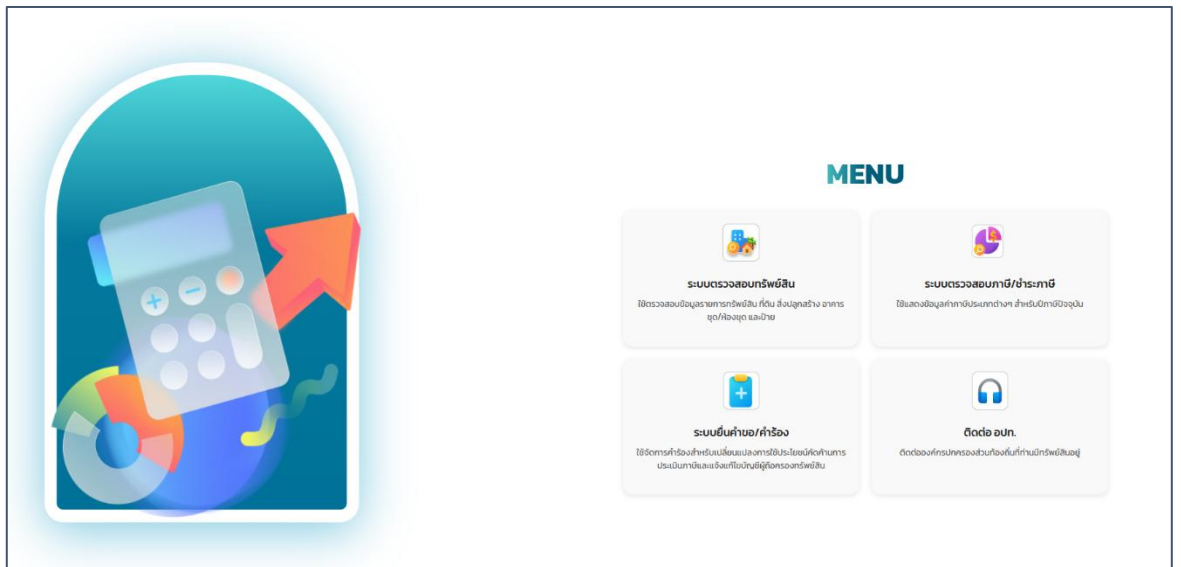

6 คลิกเมนู

ระบบจะแสดง ปุ่ม 4 หัวข้อ

1. ระบบตรวจสอบทรัพย์สิน
2. ระบบตรวจสอบภาษีและชำระภาษี
3. ระบบยื่นคำขอ/คำร้อง
4. ติดต่อ อบต.ต.ต.อ.อ.