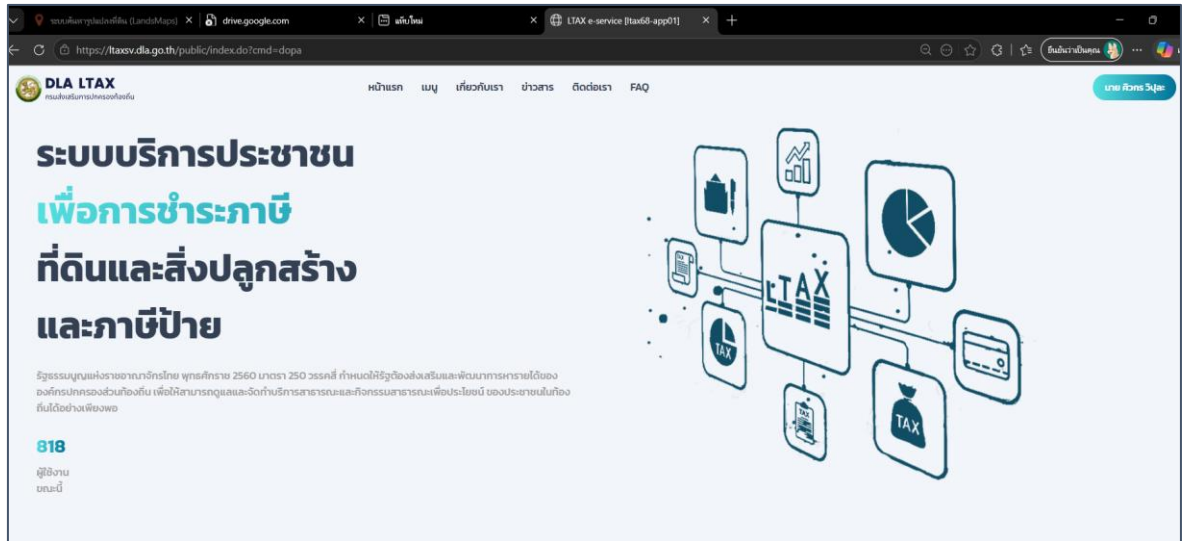

คู่มือการใช้งาน DLA LTAX Service

1. เข้าเว็บไซต์ อบรม.ตาอ็อง (www.taong.go.th)

2. เลื่อนหา ปุ่ม DLA LTAX Service

>>คลิกเข้าไปข้างใน DLA LTAX Service<<

3. คลิกรูปปุ่มเข้าสู่ระบบ

4. ระบบจะให้สแกน Thaid

5 ระบบเข้าสู่โปรแกรม