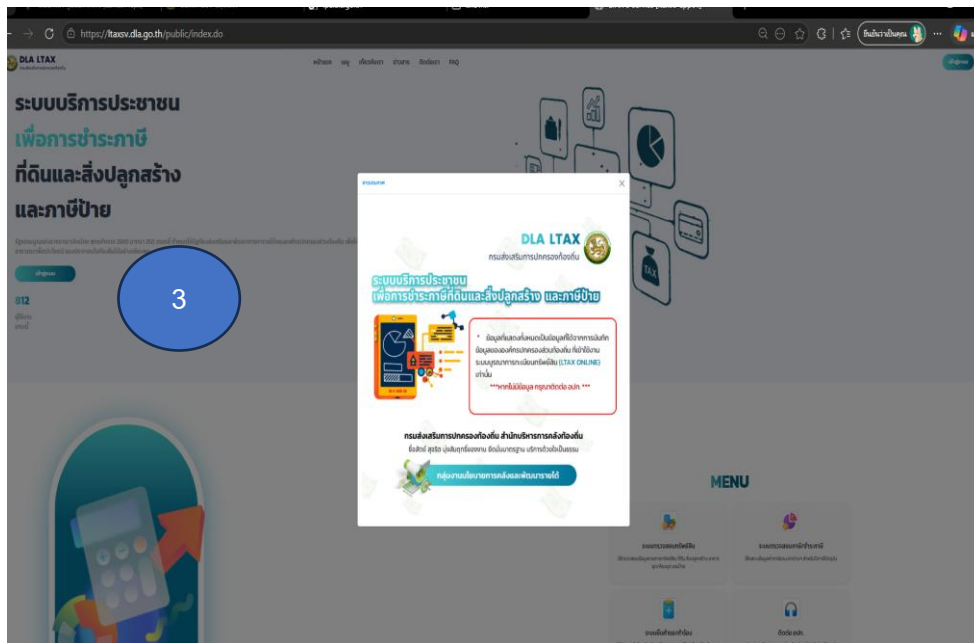

คู่มือการใช้งาน DLA LTAX Service

1. เข้าเว็บไซต์ อบรม.ตาอ็อง (www.taong.go.th)

2. เลื่อนหา ปุ่ม DLA LTAX Service

>>คลิกเข้าไปข้างใน DLA LTAX Service<<

3. คลิกรูปปุ่มเข้าสู่ระบบ

4. ระบบจะให้สแกน Thaid

5 ระบบเข้าสู่โปรแกรม

6 คลิกเมนู

ระบบจะแสดง ปุ่ม 4 หัวข้อ

1. ระบบตรวจสอบทรัพย์สิน
2. ระบบตรวจสอบภาษีและชำระภาษี
3. ระบบยื่นคำขอ/คำร้อง
4. ติดต่อ อบต.ต.ต.อ.อ.

1. ระบบตรวจสอบทรัพย์สินแล้วใส่ข้อมูลที่ต้องการ

DLA LTAX
หน้าแรก ตรวจสอบทรัพย์สิน ตรวจสอบภาษี/ชำระภาษี ยื่นคำขอ/คำร้อง ติดต่อ สอบ.